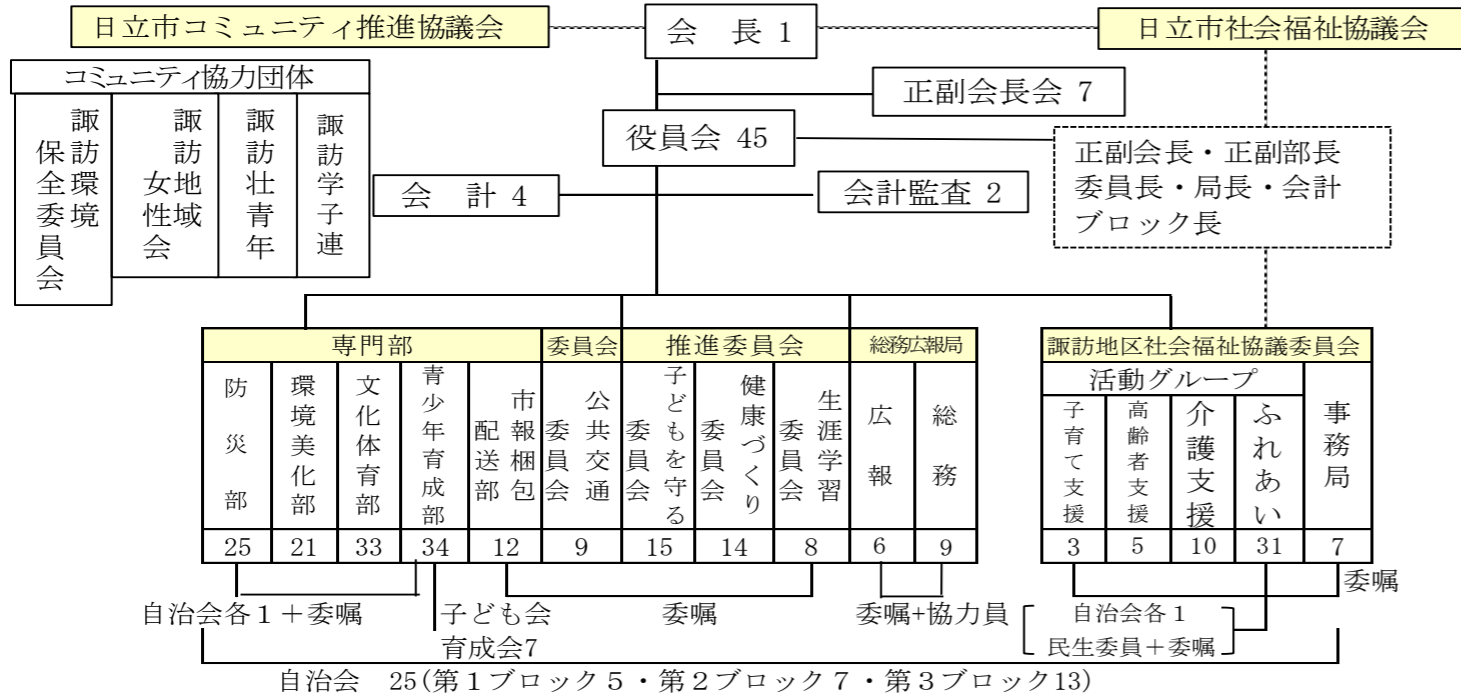

令和4年度 役員決まる

令和4年度の役員、部員、委員が次の通り決まりました。

- ・ 諏訪交流センター運営委員会・コミュニティ推進会・自治会会長
- ・ 専門部員・社協委員・学子連・交流センター利用団体連絡会
- ・ 不法投棄監視員・道路敷違反広告物追放推進委員・日立市土木委員

諏訪学区コミュニティ推進会組織図

諏訪学区コミュニティ推進会 (敬称略)

諏訪交流センター運営委員会 (敬称略)

役職	氏名	役職	氏名	役職	氏名	出身団体	
会長	持田 幸雄	文化体育部部长	大竹 吉一	委員長	持田 幸雄	コミュニティ推進会会長	
副会長	大城 千秋	〃 副部长	坂本 和則	副委員長	高部 茂	コミュニティ推進会副会長	
〃	高部 茂	環境美化部部长	武井 康一		露久保幸子	諏訪地域女性会会長	
〃	西野 幹雄	〃 副部长	佐藤さやか		高橋 義明	諏訪壮青年梅友会会長	
〃	荒井 俊	市報梱包配送部部长	石川 清直		大平 壽美	利用団体連絡会会長	
〃	市毛 康裕	〃 副部长	大部信一朗		沼田 浩一	子ども会育成連合会会長	
第1ブロック長	岩重 健五	生涯学習推進委員会委員長	井田 孝夫	会計	荒井 俊	諏訪社協委員会委員長	
副ブロック長	関 輝昭	〃 副委員長	石川 清直		加藤 由美	交流センター協力員	
副ブロック長	岩井 寛征	子どもを守る推進委員会委員長	大城 千秋	会計監査	石井 勝次	諏訪壮青年梅友会事務局	
第3ブロック長	藤谷 真一	〃 副委員長	須田 篤史		和田 弘	元コミュニティ推進会会長	
副ブロック長	増子 富男	健康づくり推進委員会委員長	伊藤 光雄	事務局	齋藤 邦夫	元コミュニティ推進会会長	
会計	高部 茂	〃 副委員長	白岩 俊恵		井田 孝夫	交流センター事務長	
	大部絵利子	公共交通委員会委員長	齋藤 邦夫		小林真理子	交流センター事務次長	
会計監査	齋藤 邦夫	〃 副委員長	持田 幸雄		小野 靖夫	諏訪神社氏子総代OB会会長	
	和田 弘	諏訪社協委員会委員長	荒井 俊		荒井 衛	消防第十一分団長	
防災部部长	中嶋 繁	地域福祉推進員	石塚 睦子		西野 幹雄	諏訪文化財愛護班班長	
〃 副部长	朝日 雅好	総務広報局局長	小林真理子		大城 千秋	コミュニティ推進会副会長	
〃	小野 充博		〃 副局長		塙 信幸	西野 幹雄	コミュニティ推進会副会長
青少年育成部長	大山まゆみ	総務広報局局員	石川 秀明		市毛 康裕	第1ブロック長	
〃	津田 隆志		齋藤 秀光		関 輝昭	第2ブロック長	
〃	安 加代子		寺田 理香	藤谷 真一	第3ブロック長		
〃	小林真理子		石塚 睦子	小野 靖夫	諏訪高齢者クラブ連合会会長		
			交流センター協力員	須田 篤史	諏訪小学校PTA会長		
				今村 正興	諏訪野球スポーツ少年団		
				(交流センター協力員)			
				木村好美	野口三樹夫	大部絵利子	
				荒井 俊	石川清直	石塚睦子	
				伊藤浩子	高部 茂	加藤由美	
				小林真理子	川上浜子		

令和4年度 各部会部員 (敬称略)

ブロック	自治会・町内会	自治会長	環境美化部員	防災部員	文化体育部員	青少年育成部	諏訪地区社協
1	小 咲 台 1	岩重 健五	富永 則之	山田 昌三	富永 金三	矢吹 倫子	下重 卓大
	小 咲 台 2	安 吉彦	—	金丸 昭彦	大島 信寿	鈴木 敏行	倉持 一之
	平 和 台	崎向 健	皆川 明美	川又 亮一	坂本 隆典	伊藤 浩子	助川 俊生
	大 平 台	道券 知彦	武井 康一	岡野 敦	山本 仁	岡野 敦	大平 寿美
2	諏 訪 台	市毛 康裕	小室久美子	生田目 泉	吉田 薫	稲葉 義明	田口 義憲
	ライフタウン石内	岩井 寛征	豊田 達哉	小林 克敏	佐藤 徳良	高橋 裕二	宮本 昌樹
	サニータウン諏訪	遠藤 隆一	—	竹内 利弘	—	—	遠藤 芳江
	アクティブ諏訪	齋藤 匠	—	多田 健一	—	—	大山 秀
3	銚 の 宮	井田 孝夫	小谷 修一	安斎 保	井田 孝夫	並木 伸夫	小峰 唯央
	諏 訪 下 町	関 輝昭	土屋 修明	中嶋 繁	助川 琢也	長谷川公一	助川 勝行
	諏 訪 原 中	石川 清直	—	石川 清直	小池 優一	—	小野 勝洋
	若 宮 町	藺部 敏則	山田 實	—	—	—	仙波 文男
	諏 訪 仲 町	塚 光一	上条 睦	助川 和明	渡辺 亨	下重 竜也	持丸 一男
	三 和 会	塙 智裕	—	—	—	—	—
	諏 訪 上 町	小野 浩子	久下谷桂子	小野 充博	久下谷 忠	—	白岩 俊恵
	西 田	鈴木 建徳	—	永山 幸弘	—	—	塚田 博
	川 端 新 生 会	吉井 和之	—	津田 博信	—	—	—
	県 営 諏 訪 AP	高橋 洋子	佐藤トヨ子	落合 恵	皆川 猛	海老沢優樹菜	大沼 弘一
	高 田 住 宅 常 会	浅野 林一	—	—	—	—	—
	茨 大 AP	車田 亮	—	—	—	—	—
上 諏 訪	藤谷 真一	戸田 和典	小杉 仁	戸田 和則	—	川合 寿治	
大 平 田	益子 富男	益子 富男	内田 保親	—	—	—	
北 の 沢	西野 直通	—	—	—	西野ちひろ	西野 直通	
向 山	宮沢 雄一	佐藤 清美	矢野 健一	西澤 功	—	岡田 丈夫	
鮎 川 台	一ノ瀬道幸	小太刀丈夫	鈴木 雅彦	小太刀丈夫	一ノ瀬道幸	鈴木 雅彦	
(ライフタウン諏訪)	坂井 博紀	—	—	—	—	—	

交流センター利用団体連絡会

会長	大平 壽美	久下谷利昭
副会長	川崎 信正	川原恵津子
会計	伊藤 浩子	鈴木 つね
幹事	石井 光江	藺部 敏則
監査	助川 琢也	—
事務局	木村 好美	—

環境美化企画員	防災企画員	文体企画員	青少年企画員	ふれあいG長
野口三樹夫	田中 忠義	細金 満	窪木 陽子	田中 忠義
木村 好美	川又 亮一	小野 福男	朝日 雅好	ふれあい副G長
	宮本 定夫	鈴木 建徳	川上 浜子	高部 茂
	大部絵利子	西澤 功	子ども会より	助川 勝行
		吉田 竜一	山崎 皇子	介護支援G長
		久下谷 忠	大竹 房子	中田 節子
		高部 茂	伊藤 浩子	介護支援副G長
		川又 亮一	和田千絵子	宇佐美宣子
		五十嵐紀子	山下 明子	高齢者支援G長
		齋藤 秀光	大森なつみ	石塚 睦子
		佐藤 善幸	寺嶋 智巳	高齢者支援副G長
		玉木 茂	学子連より	白岩 俊恵
		伊藤 浩子	岡 有希子	子育て支援G長
			更生保護女性会	大部絵利子
			久下谷和子	子育て支援副G長
			諏訪小PTA	小林真理子
			藤田ゆうか	会計
			主任児童委員	川村 健二
			山田 周子	木村 好美
			地域福祉推進委員	石塚 睦子
				小林真理子

日立市道路敷違反広告物追放委員会

代表	久下谷晃一	石川 清直	増子 忠男
委員	和田 弘	浅野 恒三	内田 徹
	齋藤 邦夫	黒澤 博	松田 修平
	大根田光重	内田 勉	角田 光夫
	関 猛	小池 優一	石川 稔
	久下谷利昭	野村 國夫	—
	石井 勝次	武士 勉	—

諏訪学子連役員

会長	沼田 浩一	宮本 尚子
副会長	寺田 理香	沖川由紀子
	久下谷徳晃	—
書記	小田部 泉	志和 友紀
会計	杉野 美恵	永井 裕子
幹事	下重 愛美	岡 有希子
理事	石関 麻衣	田中公美子
	海野 理香	川又 祐希
	渡部 祐子	伊藤 浩子
	須田真由美	—

日立市青少年育成推進会議

地域活動部会	大山まゆみ	津田 隆志
家庭教育部会	安 加代子	川上 浜子
環境浄化部会	並木 伸夫	小林真理子
日立市青少年相談員	並木 伸夫	塙 信幸
日立市消費生活サポーター	木村 好美	—

日立市土木委員

石井 勝次
不法投棄監視委員会委員
石井 勝次
内田 勉
久下谷晃一
黒澤 博
武士 勉